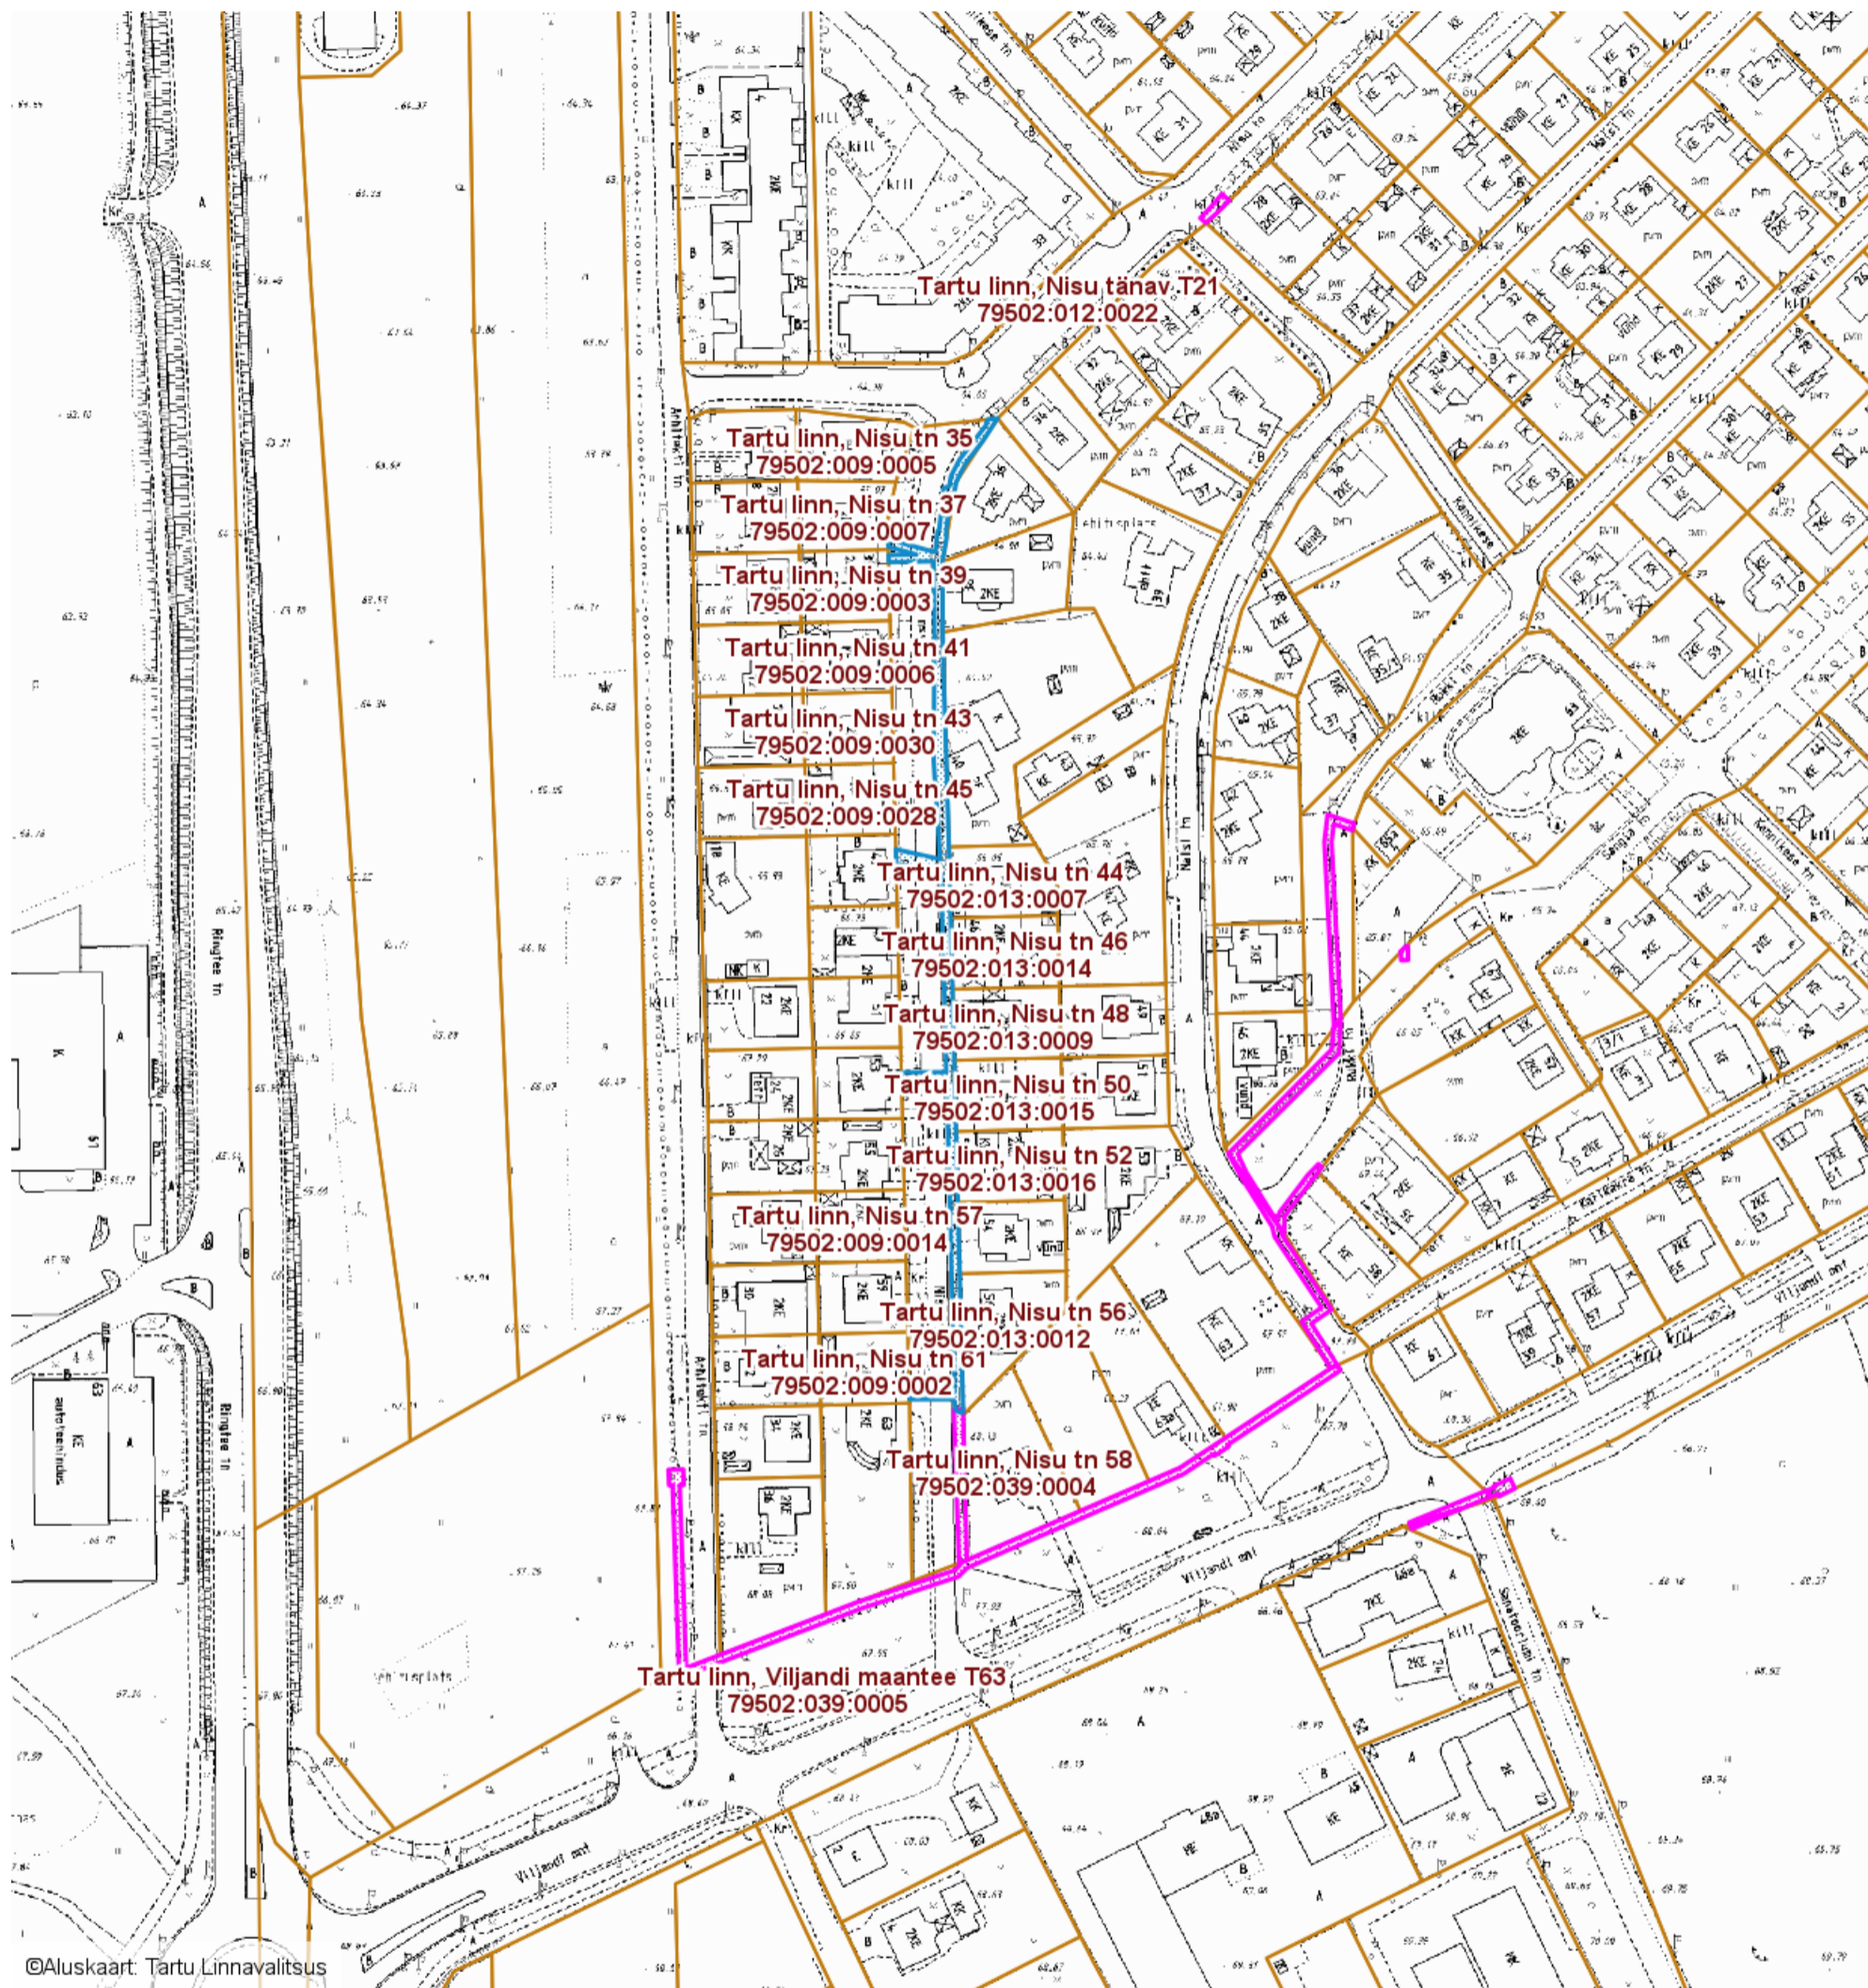

ISIKLIKU KASUTUSÕIGUSEGA KOORMATAVA

ALA SKEEM

Tartu linn, Nisu tänav T35 (79502:009:0031)

M 1 : 2000

©Aluskaart: Tartu Linnavalitsus

— Isikliku kasutusõigusega seatav
maa-ala 865 m²
(0,4 kV maakaabelliin, õhuliin, jaotus- ja liitumiskilp)

— Olemasolevad piirangud ja
isiklikud kasutusõigused

Nr	X	Y	Nr	X	Y	Nr
1	6472926.17	656873.86	17	6473159.44	656868.07	33
2	6472926.19	656886.53	18	6473161.44	656868.00	34
3	6472955.06	656885.80	19	6473161.62	656875.82	35
4	6472978.96	656885.26	20	6473163.79	656867.93	36
5	6473012.13	656884.34	21	6473165.88	656867.87	37
6	6473012.04	656871.72	22	6473162.23	656881.16	38
7	6473016.04	656871.60	23	6473168.14	656881.76	39
8	6473016.13	656884.23	24	6473168.64	656882.27	40
9	6473040.07	656883.62	25	6473176.06	656883.05	41
10	6473071.82	656882.74	26	6473180.33	656883.49	42
11	6473074.63	656870.16	27	6473180.70	656885.08	43
12	6473078.76	656870.04	28	6473183.67	656885.57	44
13	6473075.97	656882.52	29	6473188.36	656888.01	45
14	6473103.67	656880.69	30	6473198.00	656895.47	46
15	6473138.96	656880.92	31	6473198.27	656895.46	47
16	6473159.74	656880.66	32	6473198.48	656895.47	48